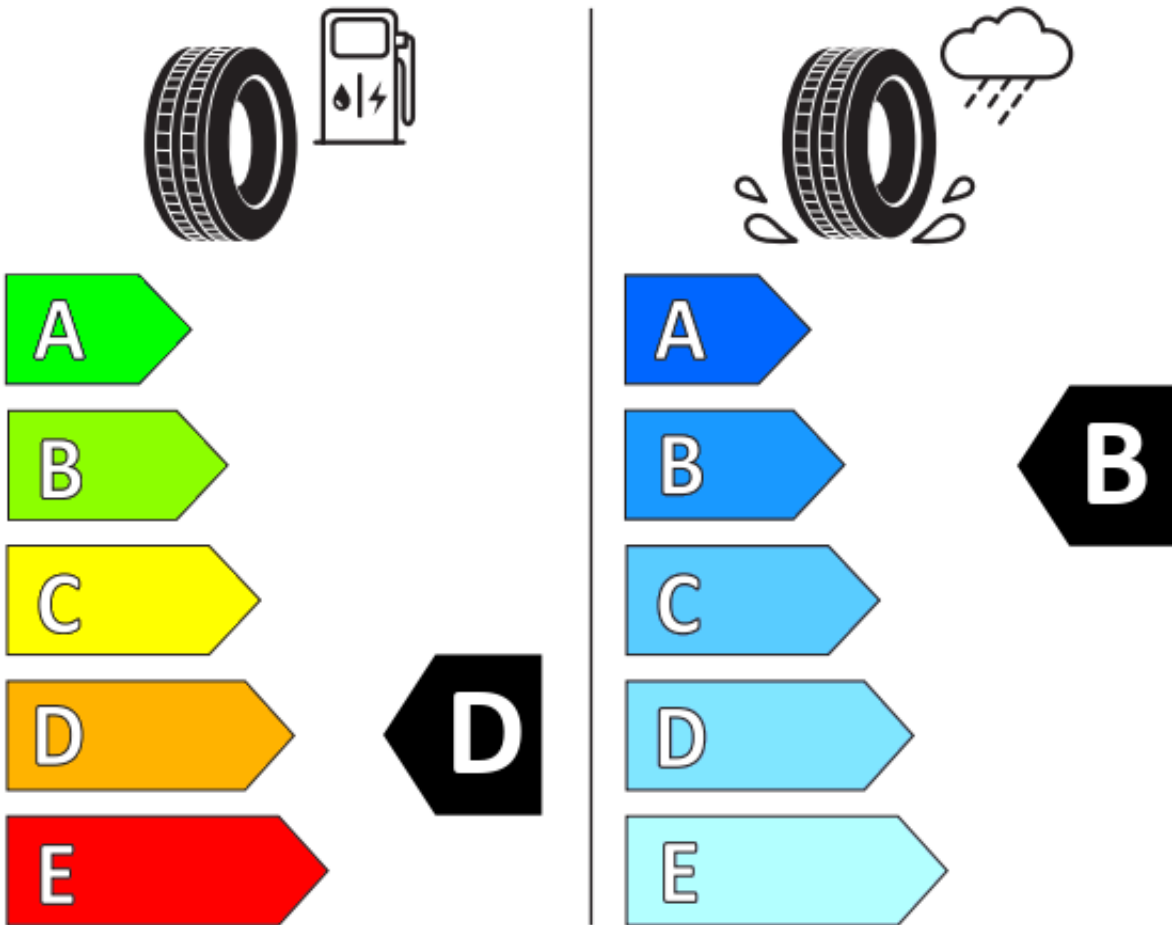

# ENERG ⚡

**BF-Goodrich**

613012

165/70R14 85 T

C1

2020/740